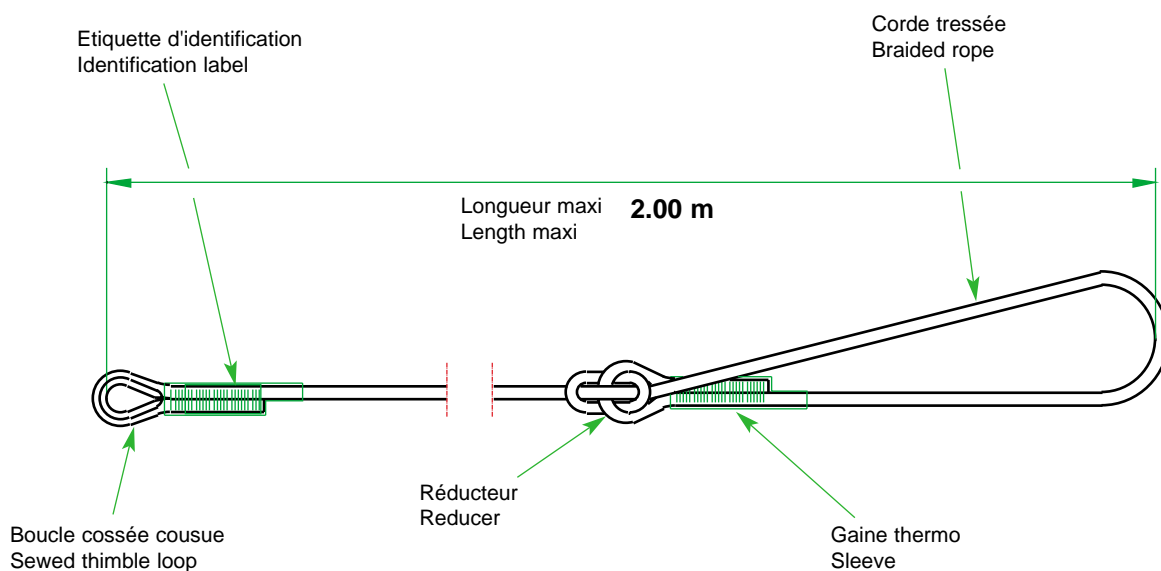

# Longe réglable Adjustable Lanyard

**CE 0086** Conforme à la norme  
Comply with standard EN 358

**F**

## Description :

### Corde tressée

- polyamide 6 couleur blanche
- diamètre 10,5 mm
- fil d'identification
- indicateur d'usure jaune et rouge

### Braided rope

- polyamide 6 white colour
- 10,5 mm diameter
- identification thread
- yellow and red wear indicator