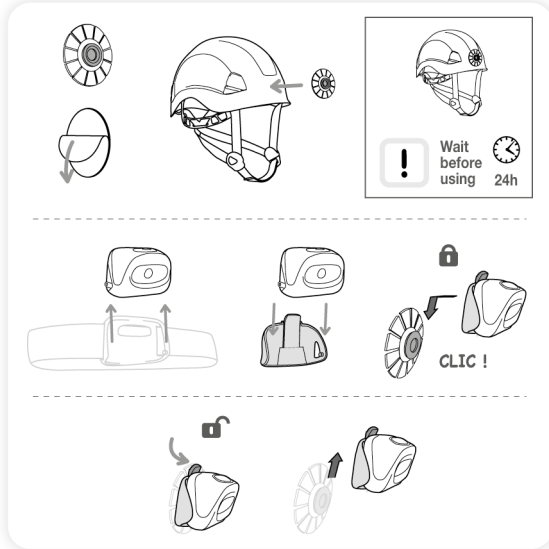

3 year guarantee

KIT ADAPT

(EN) Helmet mount for TIKKA battery-operated headlamps - 2014 and later versions

Patented

(FR) Kit compatible avec lampes TIKKA, à piles, commercialisées dès 2014

(EN) Acrylic adhesive is compatible with Petzl helmets. For other helmets, verify the compatibility of your glue with the helmet manufacturer.
(FR) L'adhésif acrylique est compatible avec les casques Petzl. Pour les autres casques, vérifiez la compatibilité avec le fabricant.