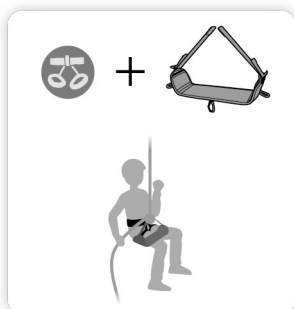

3 year guarantee

PODIUM

(EN) Seat for prolonged suspension

(FR) Selle pour les suspensions prolongées

1060 g

Equipment loops and rear hook

Porte-matériels et crochet arrière

Accessories / Accessoires

Installation sur point d'attache ventral ouvrable avec manilles

----- Or / ou -----

➡ **i** **ASTRO BOD FAST**
ASTRO SIT FAST

Installation on the textile connection point

Installation sur point d'accroche textile