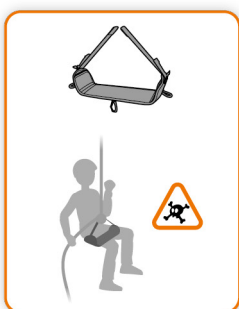

3 year guarantee

PODIUM

(EN) Seat for prolonged suspension

(FR) Selle pour les suspensions prolongées

1060 g

Equipment loops and rear hook

Porte-matériels et crochet arrière

Accessories / Accessoires