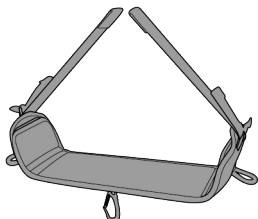

3 year guarantee

PODIUM

(EN) Seat for prolonged suspension

(FR) Selle pour les suspensions prolongées

1060 g

Equipment loops and rear hook

Porte-matériels et crochet arrière

Accessories / Accessoires