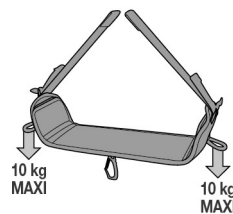

3 year guarantee

PODIUM

(EN) Seat for prolonged suspension

(FR) Selle pour les suspensions prolongées

1060 g

Equipment loops and rear hook

Porte-matériels et crochet arrière

Accessories / Accessoires