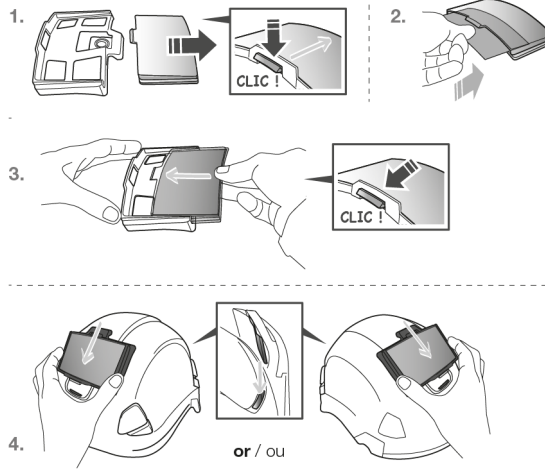

Nametag holder for VERTEX and STRATO helmets 2019
Porte-badge pour casques STRATO / VERTEX 2019

PETZL
F-38920 Crolles
Cidex 105A
PETZL.COM
ISO 9001
© Petzl

 Sustaining our Community
Au service de la Communauté
Fondation **FONDATION-PETZL.ORG**