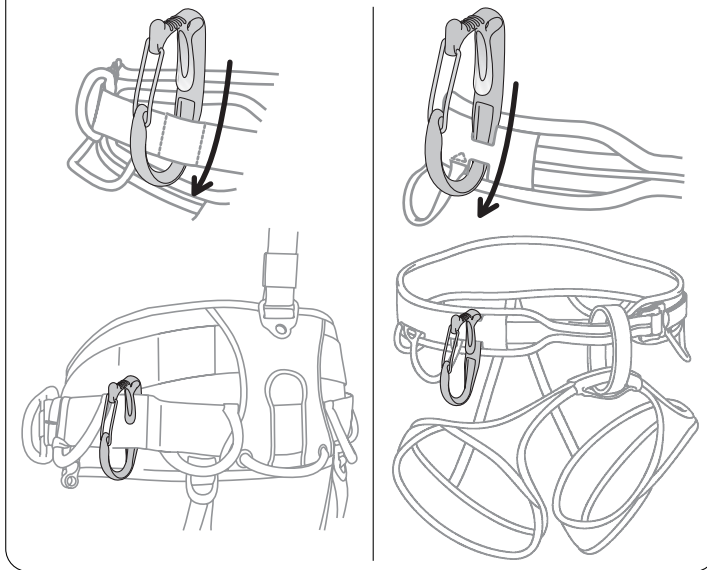

3 year guarantee - Patented

CARITOOOL P42

(EN) Accessory tool holder
(FR) Accessoire porte-outils
(DE) Zubehör Gerätehalter
(IT) Accessorio portamateriale
(ES) Accesorio portamaterial

25 g

maxi : 0,05 kN
(5 kg)

1. Installation

Made in Italy