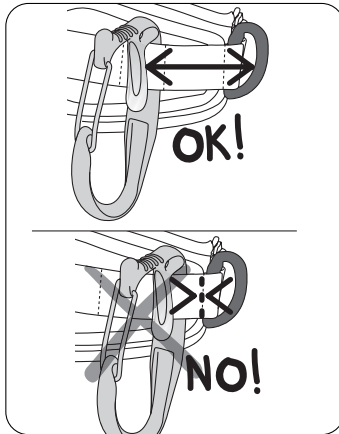

3 year guarantee - Patented

CARITOOOL P42

(EN) Accessory tool holder
(FR) Accessoire porte-outils
(DE) Zubehör Gerätehalter
(IT) Accessorio portamateriale
(ES) Accesorio portamaterial

25 g

maxi : 0,05 kN
(5 kg)

1. Installation

Made in Italy