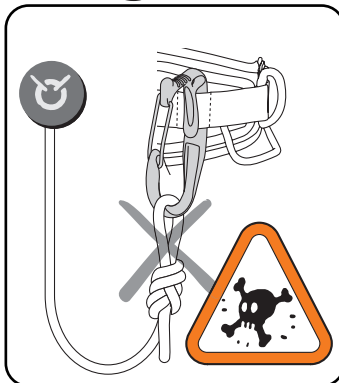

3 year guarantee - Patented

CARITOOOL P42

(EN) Accessory tool holder
(FR) Accessoire porte-outils
(DE) Zubehör Gerätehalter
(IT) Accessorio portamateriale
(ES) Accesorio portamaterial

25 g

maxi : 0,05 kN
(5 kg)

1. Installation

Made in Italy